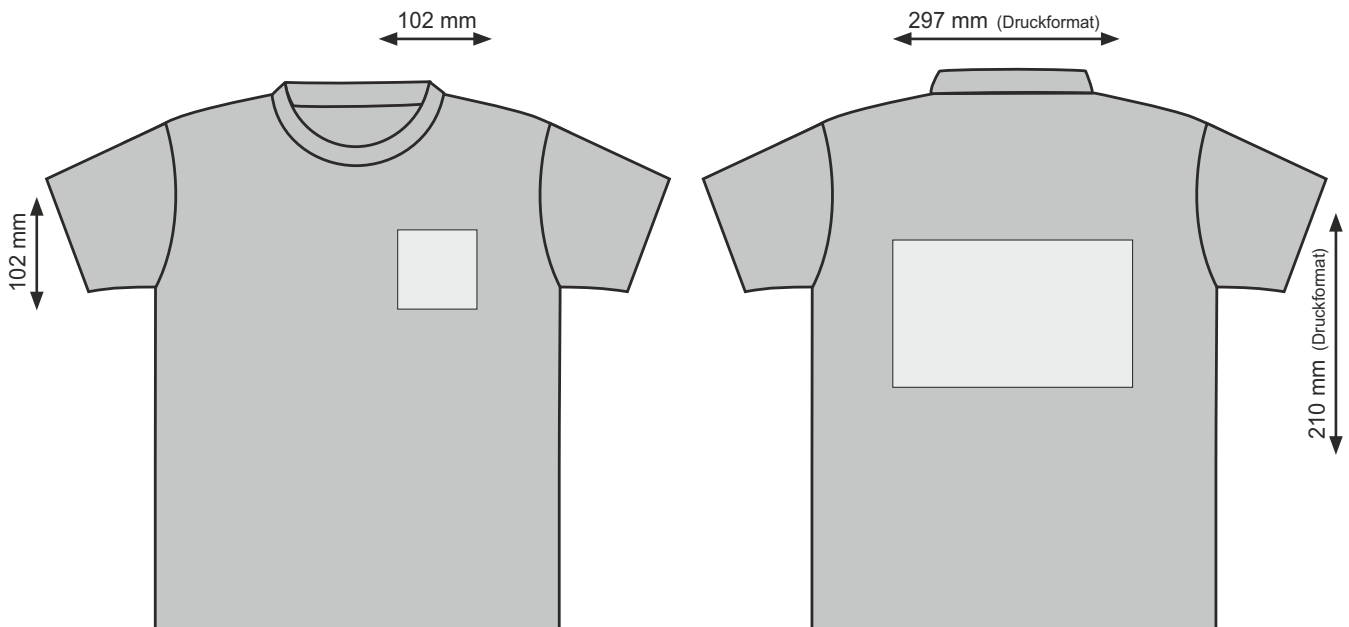

## T-Shirt Brust und hinten

- Druckformat Vorderseite: 102 x 102 mm oder 210x297mm
- Druckformat Rückseite: 210x297mm

**Bitte beachten Sie das die Skizzen nicht Maßstabsgetreu sind!**