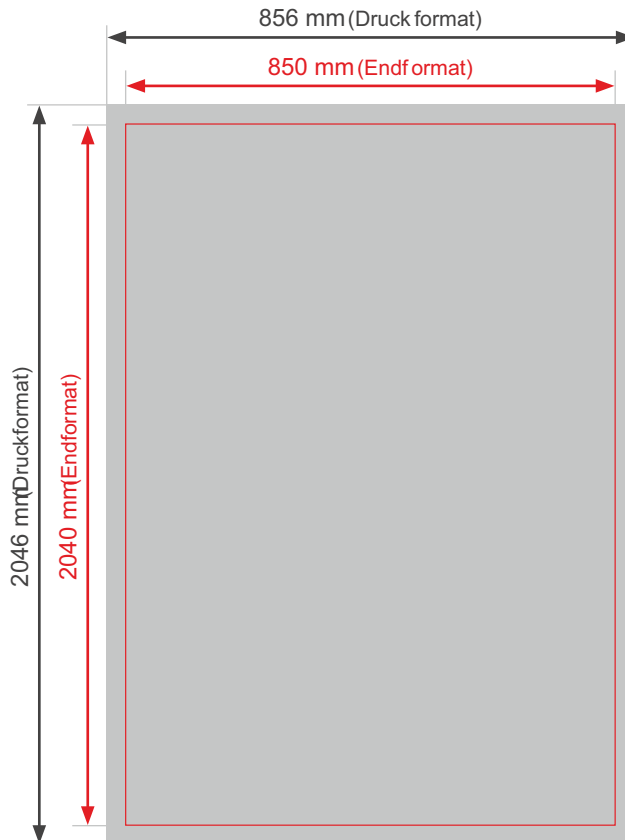

Rollup 85cm

- Endformat: 850 x 2040 mm
- Druckformat: 856 x 2046 mm
- Beschnittzugabe: 3 mm
- Sicherheitsabstand: oben 10 mm, unten 30mm

Bitte beachten Sie:

- **Skizze ist nicht maßstabsgetreu und dient nur zur Information.**
Bitte benutzen Sie für die Gestaltung unsere Layoutvorlagen!
- Hintergrundfarben, -bilder und -grafiken müssen bis an den Rand des Druckformates angelegt werden, um sauber bedruckte Ränder zu gewährleisten.
- Bitte beachten Sie den Sicherheitsabstand. Produktionstechnisch kann es beim Schneiden und Falzen zu minimalen Abweichungen kommen.

Endformat
fertiges/beschnittenes
Format

Druckformat
Endformat inkl. Beschnittzugabe

Beschnittzugabe
verhindert weiße Blitzer
an der Schneidekante

Sicherheitsabstand
Abstand zwischen Text und
Rand/Endformat (verhindert
unerwünschten Anschnitt)