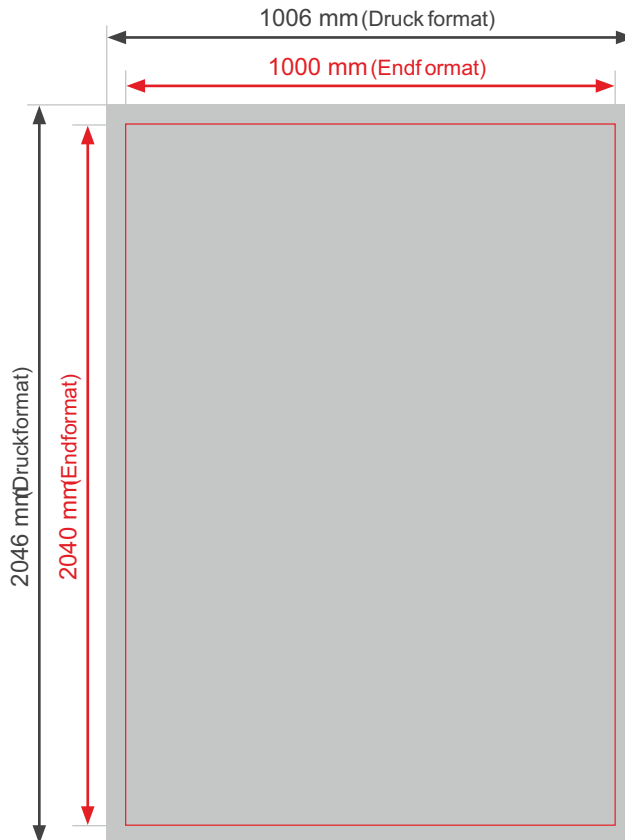

Rollup 100cm

- Endformat: 1000 x 2040 mm
- Druckformat: 1006 x 2046 mm
- Beschnittzugabe: 3 mm
- Sicherheitsabstand: oben 10 mm, unten 30mm

Bitte beachten Sie:

- **Skizze ist nicht maßstabsgetreu und dient nur zur Information.**
Bitte benutzen Sie für die Gestaltung unsere Layoutvorlagen!
- Hintergrundfarben, -bilder und -grafiken müssen bis an den Rand des Druckformates angelegt werden, um sauber bedruckte Ränder zu gewährleisten.
- Bitte beachten Sie den Sicherheitsabstand. Produktionstechnisch kann es beim Schneiden und Falzen zu minimalen Abweichungen kommen.

■ Endformat
fertiges/beschnittenes
Format

■ Druckformat
Endformat inkl. Beschnittzugabe

Beschnittzugabe
verhindert weiße Blitzer
an der Schneidekante

Sicherheitsabstand
Abstand zwischen Text und
Rand/Endformat (verhindert
unerwünschten Anschnitt)