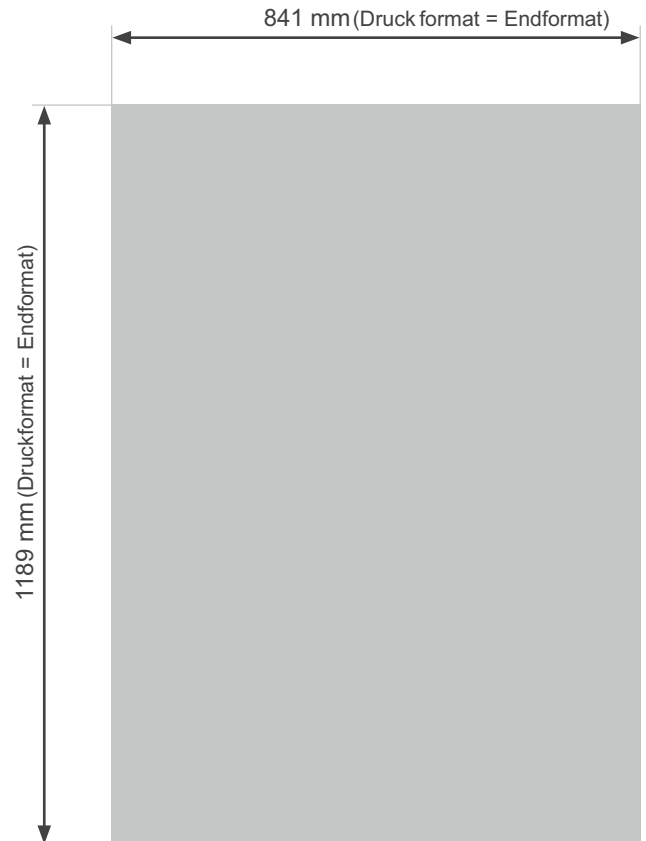

Plakat A0

- Endformat: 1189 x 841 mm
- Druckformat: 1195 x 847 mm
- Beschnittzugabe: 3 mm
- Sicherheitsabstand: 4 mm

**Bei nicht abfallenden Druck
3mm weißer Rand**

Bitte beachten Sie:

- **Skizze ist nicht maßstabsgetreu und dient nur zur Information.**
Bitte benutzen Sie für die Gestaltung unsere Layoutvorlagen!
- Hintergrundfarben, -bilder und -grafiken müssen bis an den Rand des Druckformates angelegt werden, um sauber bedruckte Ränder zu gewährleisten.
- Bitte beachten Sie den Sicherheitsabstand. Produktionstechnisch kann es beim Schneiden und Falzen zu minimalen Abweichungen kommen.

Endformat
fertiges/beschnittenes
Format

Druckformat
Endformat inkl. Beschnittzugabe

Beschnittzugabe
verhindert weiße Blitzer
an der Schneidekante

Sicherheitsabstand
Abstand zwischen Text und
Rand/Endformat (verhindert
unerwünschten Anschnitt)