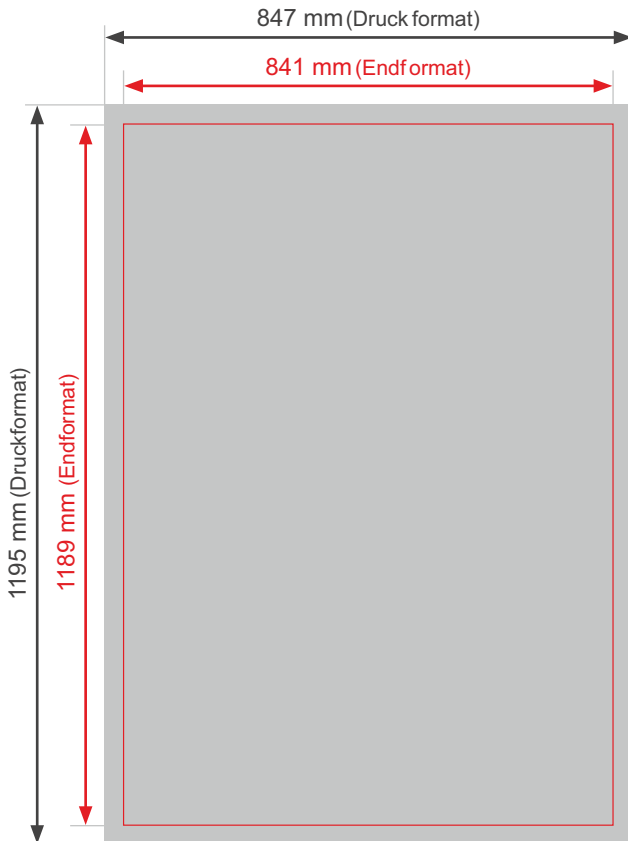

Plakat A0

- Endformat: 1189 x 841 mm
- Druckformat: 1195 x 847 mm
- Beschnittzugabe: 3 mm
- Sicherheitsabstand: 4 mm

**Bei nicht abfallenden Druck
3mm weißer Rand**

Bitte beachten Sie:

- **Skizze ist nicht maßstabsgetreu und dient nur zur Information.**
Bitte benutzen Sie für die Gestaltung unsere Layoutvorlagen!
- Hintergrundfarben, -bilder und -grafiken müssen bis an den Rand des Druckformates angelegt werden, um sauber bedruckte Ränder zu gewährleisten.
- Bitte beachten Sie den Sicherheitsabstand. Produktionstechnisch kann es beim Schneiden und Falzen zu minimalen Abweichungen kommen.

Endformat
fertiges/beschnittenes
Format

Druckformat
Endformat inkl. Beschnittzugabe

Beschnittzugabe
verhindert weiße Blitzer
an der Schneidekante

Sicherheitsabstand
Abstand zwischen Text und
Rand/Endformat (verhindert
unerwünschten Anschnitt)